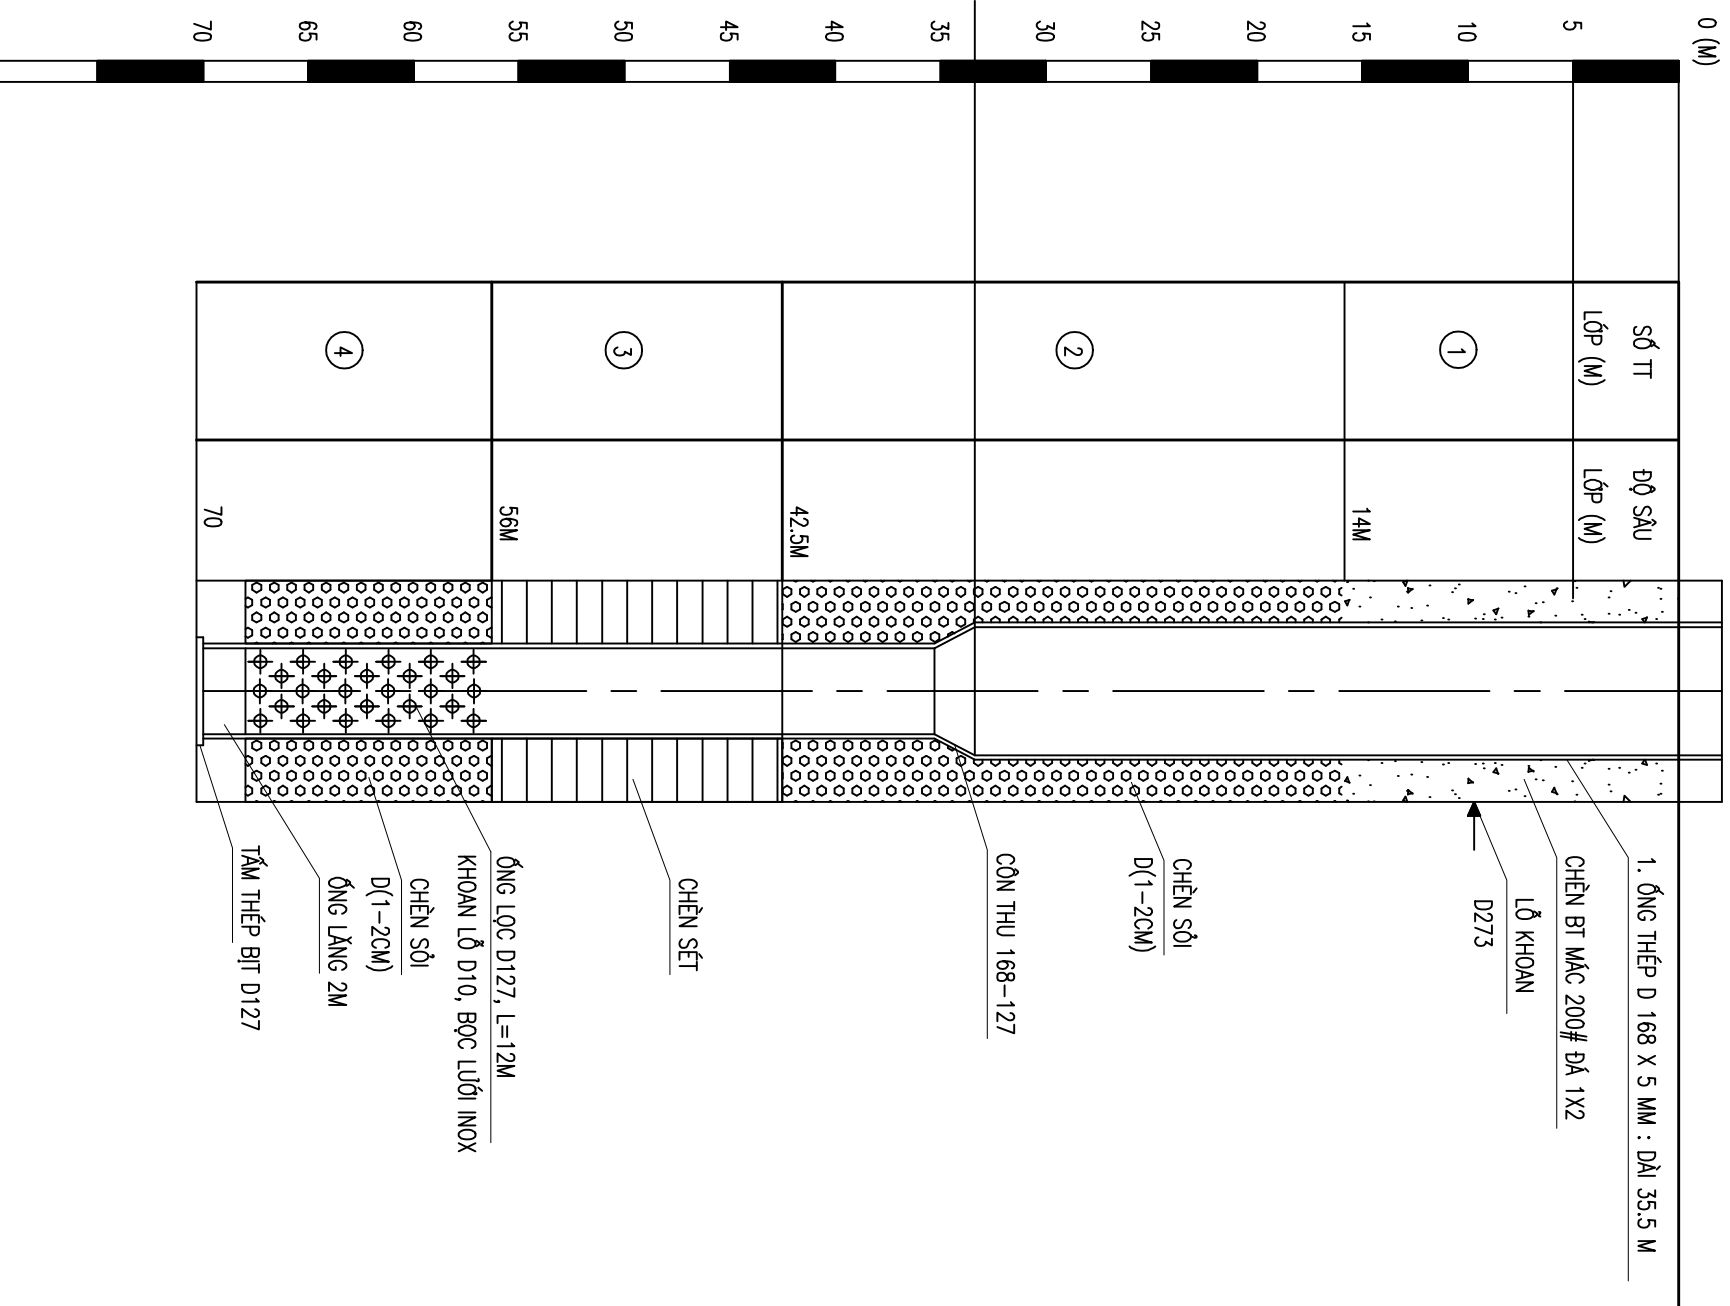

CẤU TRÚC GIẾNG KHOAN

SƠ ĐỒ LẮP BƠM HÚT